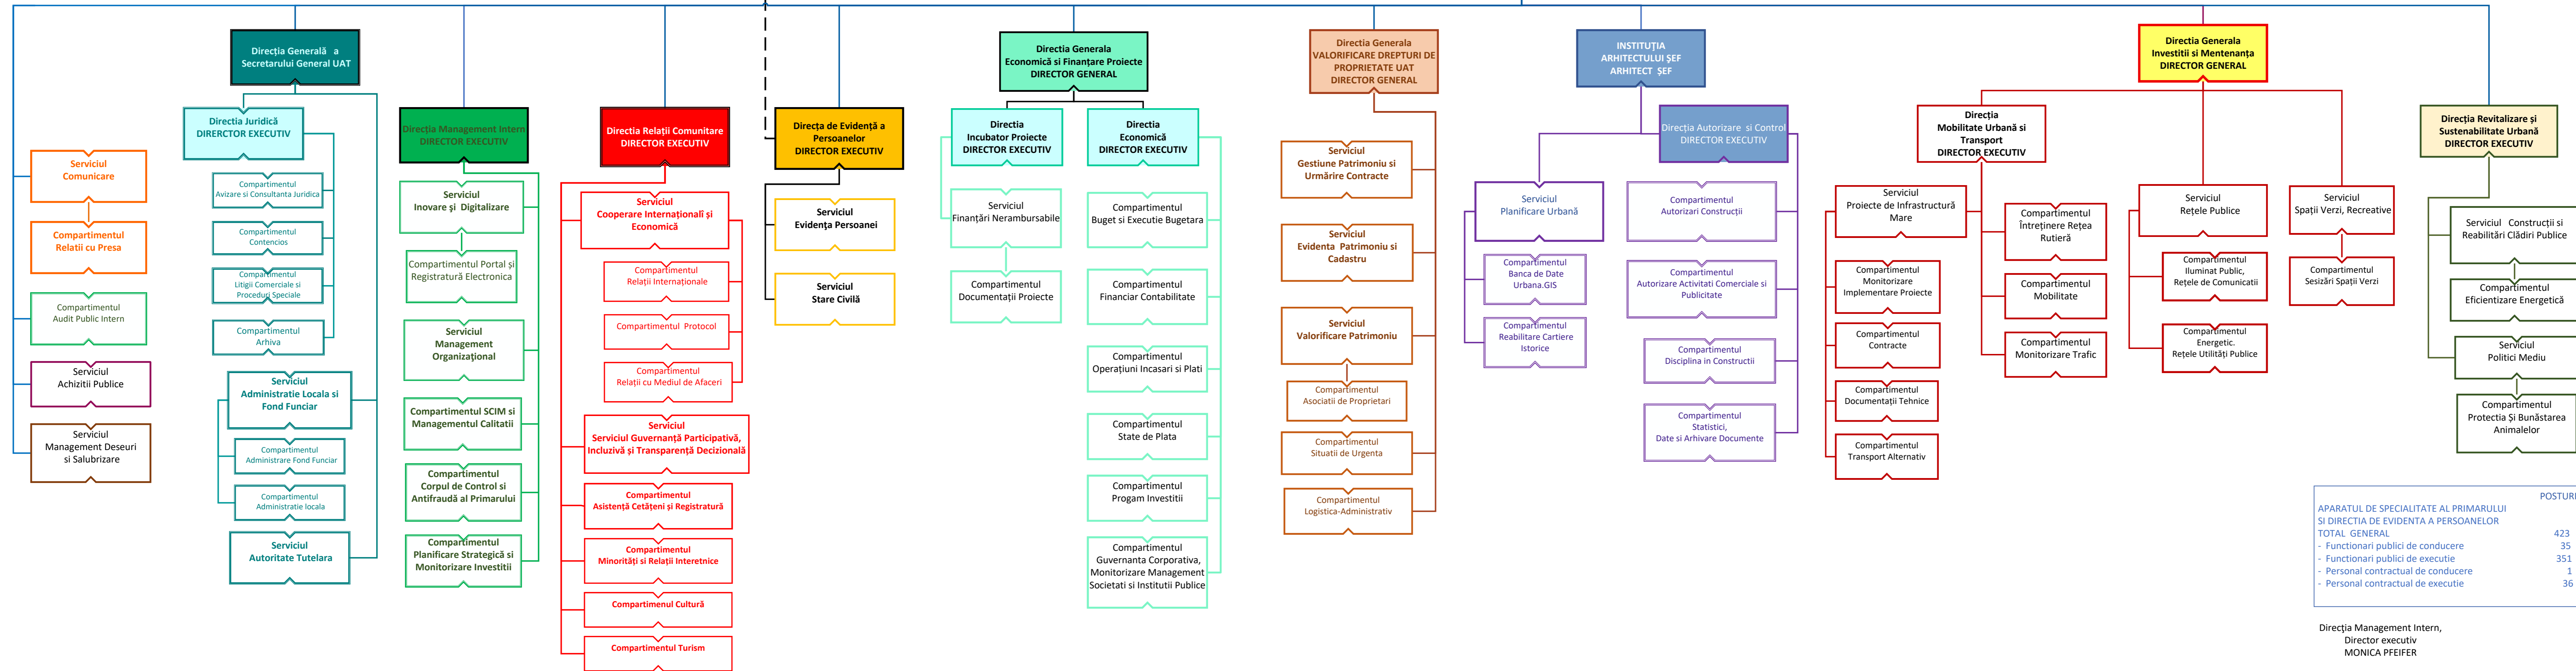

APARATUL DE SPECIALITATE AL PRIMARULUI MUNICIPIULUI TIMISOARA

POSTURI	
APARATUL DE SPECIALITATE AL PRIMARULUI SI DIRECTIA DE EVIDENTA A PERSOANELOR	423
TOTAL GENERAL	35
- Functionari publici de conducere	351
- Functionari publici de executie	1
- Personal contractual de conducere	1
- Personal contractual de executie	36

Directoria Management Intern,
Director executiv
MONICA PFEIFER

INSTITUȚII PUBLICE DE INTERES LOCAL
SERVICII PUBLICE DE INTERES LOCAL