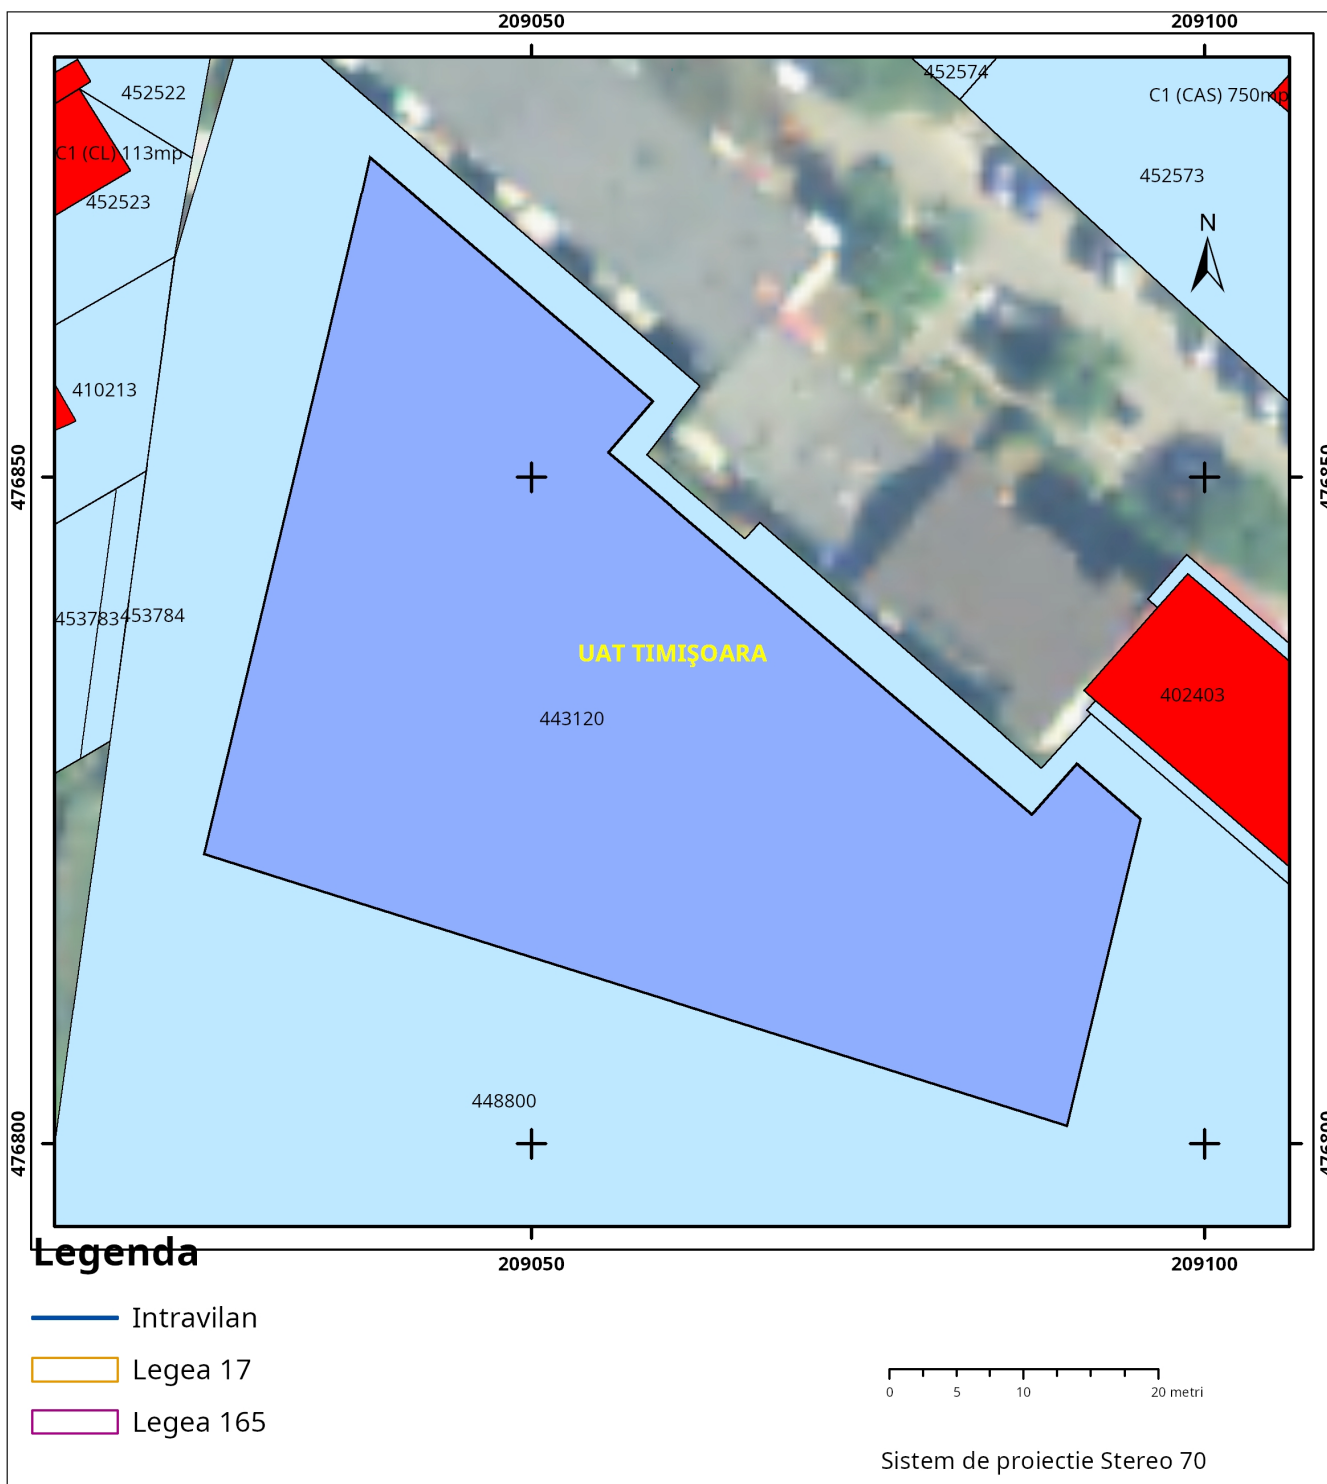

Cod verificare

100169071770

EXTRAS DE PLAN CADASTRAL

pentru imobilul cu IE **443120**, UAT Timisoara / TIMIS, Loc.
Timisoara, Str. Legumiculturii, Nr. 1A

Nr.cerere	147251
Ziua	05
Luna	06
Anul	2024

Teren: 2.381 mp

Teren: Intravilan

Categoria de folosinta(mp): Arabil 2381mp

Plan detaliu

Plan de ansamblu

Sarcini tehnice (intersecții cu limitele legilor speciale)
Legea 17, Art. 3 □

Semnat electronic

Ultima actualizare a geometriei: 28-03-2016
Data și ora generării: 05-06-2024 13:22