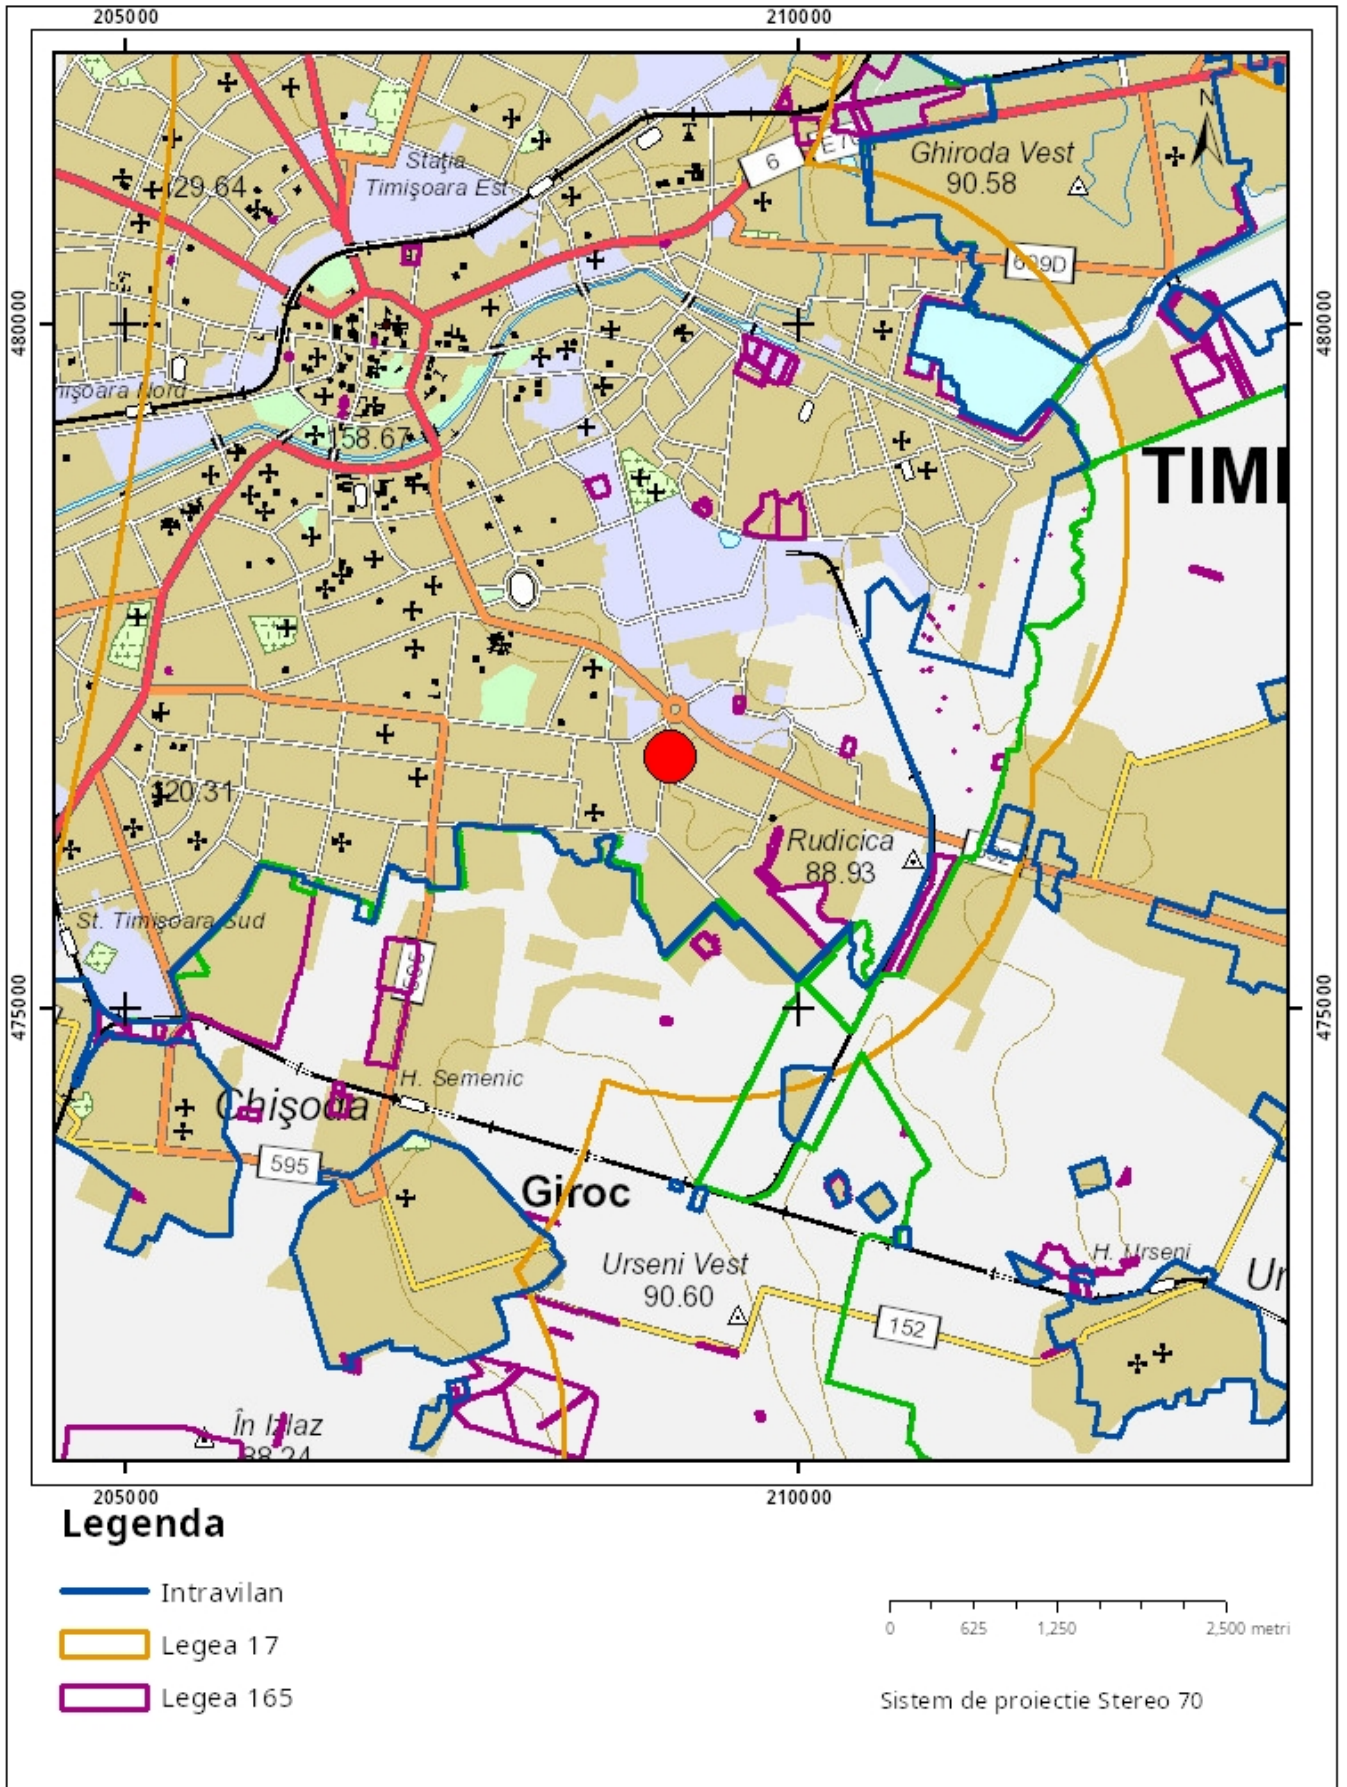

Cod verificare

100169071770

EXTRAS DE PLAN CADASTRAL

pentru imobilul cu IE **443120**, UAT Timisoara / TIMIS, Loc.
Timisoara, Str. Legumiculturii, Nr. 1A

Nr.cerere	147251
Ziua	05
Luna	06
Anul	2024

Teren: 2.381 mp

Teren: Intravilan

Categoria de folosinta(mp): Arabil 2381mp

Plan detaliu

Plan de ansamblu

Sarcini tehnice (intersecții cu limitele legilor speciale)
Legea 17, Art. 3 □

Semnat electronic

Ultima actualizare a geometriei: 28-03-2016
Data și ora generării: 05-06-2024 13:22