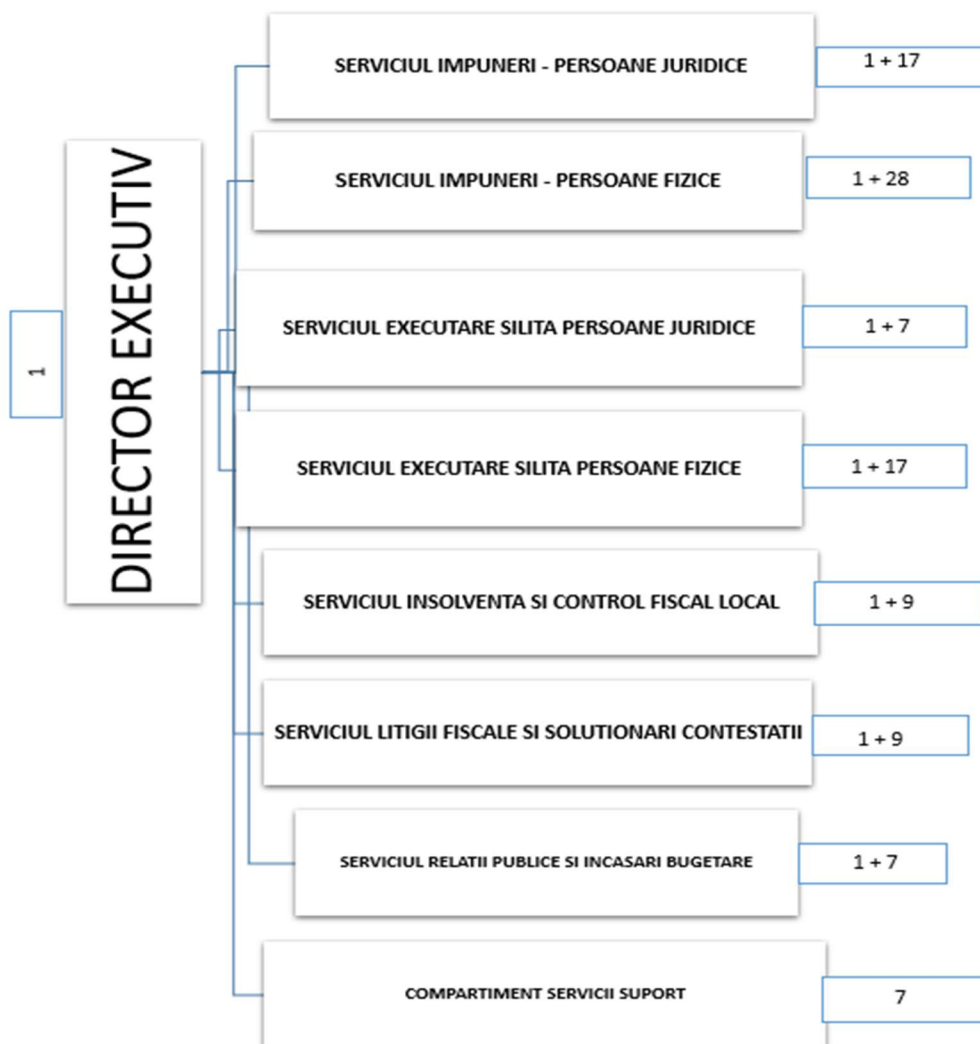

Aprobat PRIMAR Dominic Fritz	Semnat ADMINISTRATOR PUBLIC Matei Creiveanu	Director Executiv al DFMT Nitescu Carmina
Întocmit Consilier superior – Compartimentul Resurse Umane Avram Daniela		

ANEXA 1 HCLMT nr. \_\_\_\_\_

**TOTAL PERSONAL – 109**

din care **FUNCTII PUBLICE – 105**

FUNCTII PUBLICE DE CONDUCERE – 8

FUNCTII PUBLICE DE EXECUTIE – 97

din care **FUNCTII CONTRACTUALE DE EXECUTIE - 4**