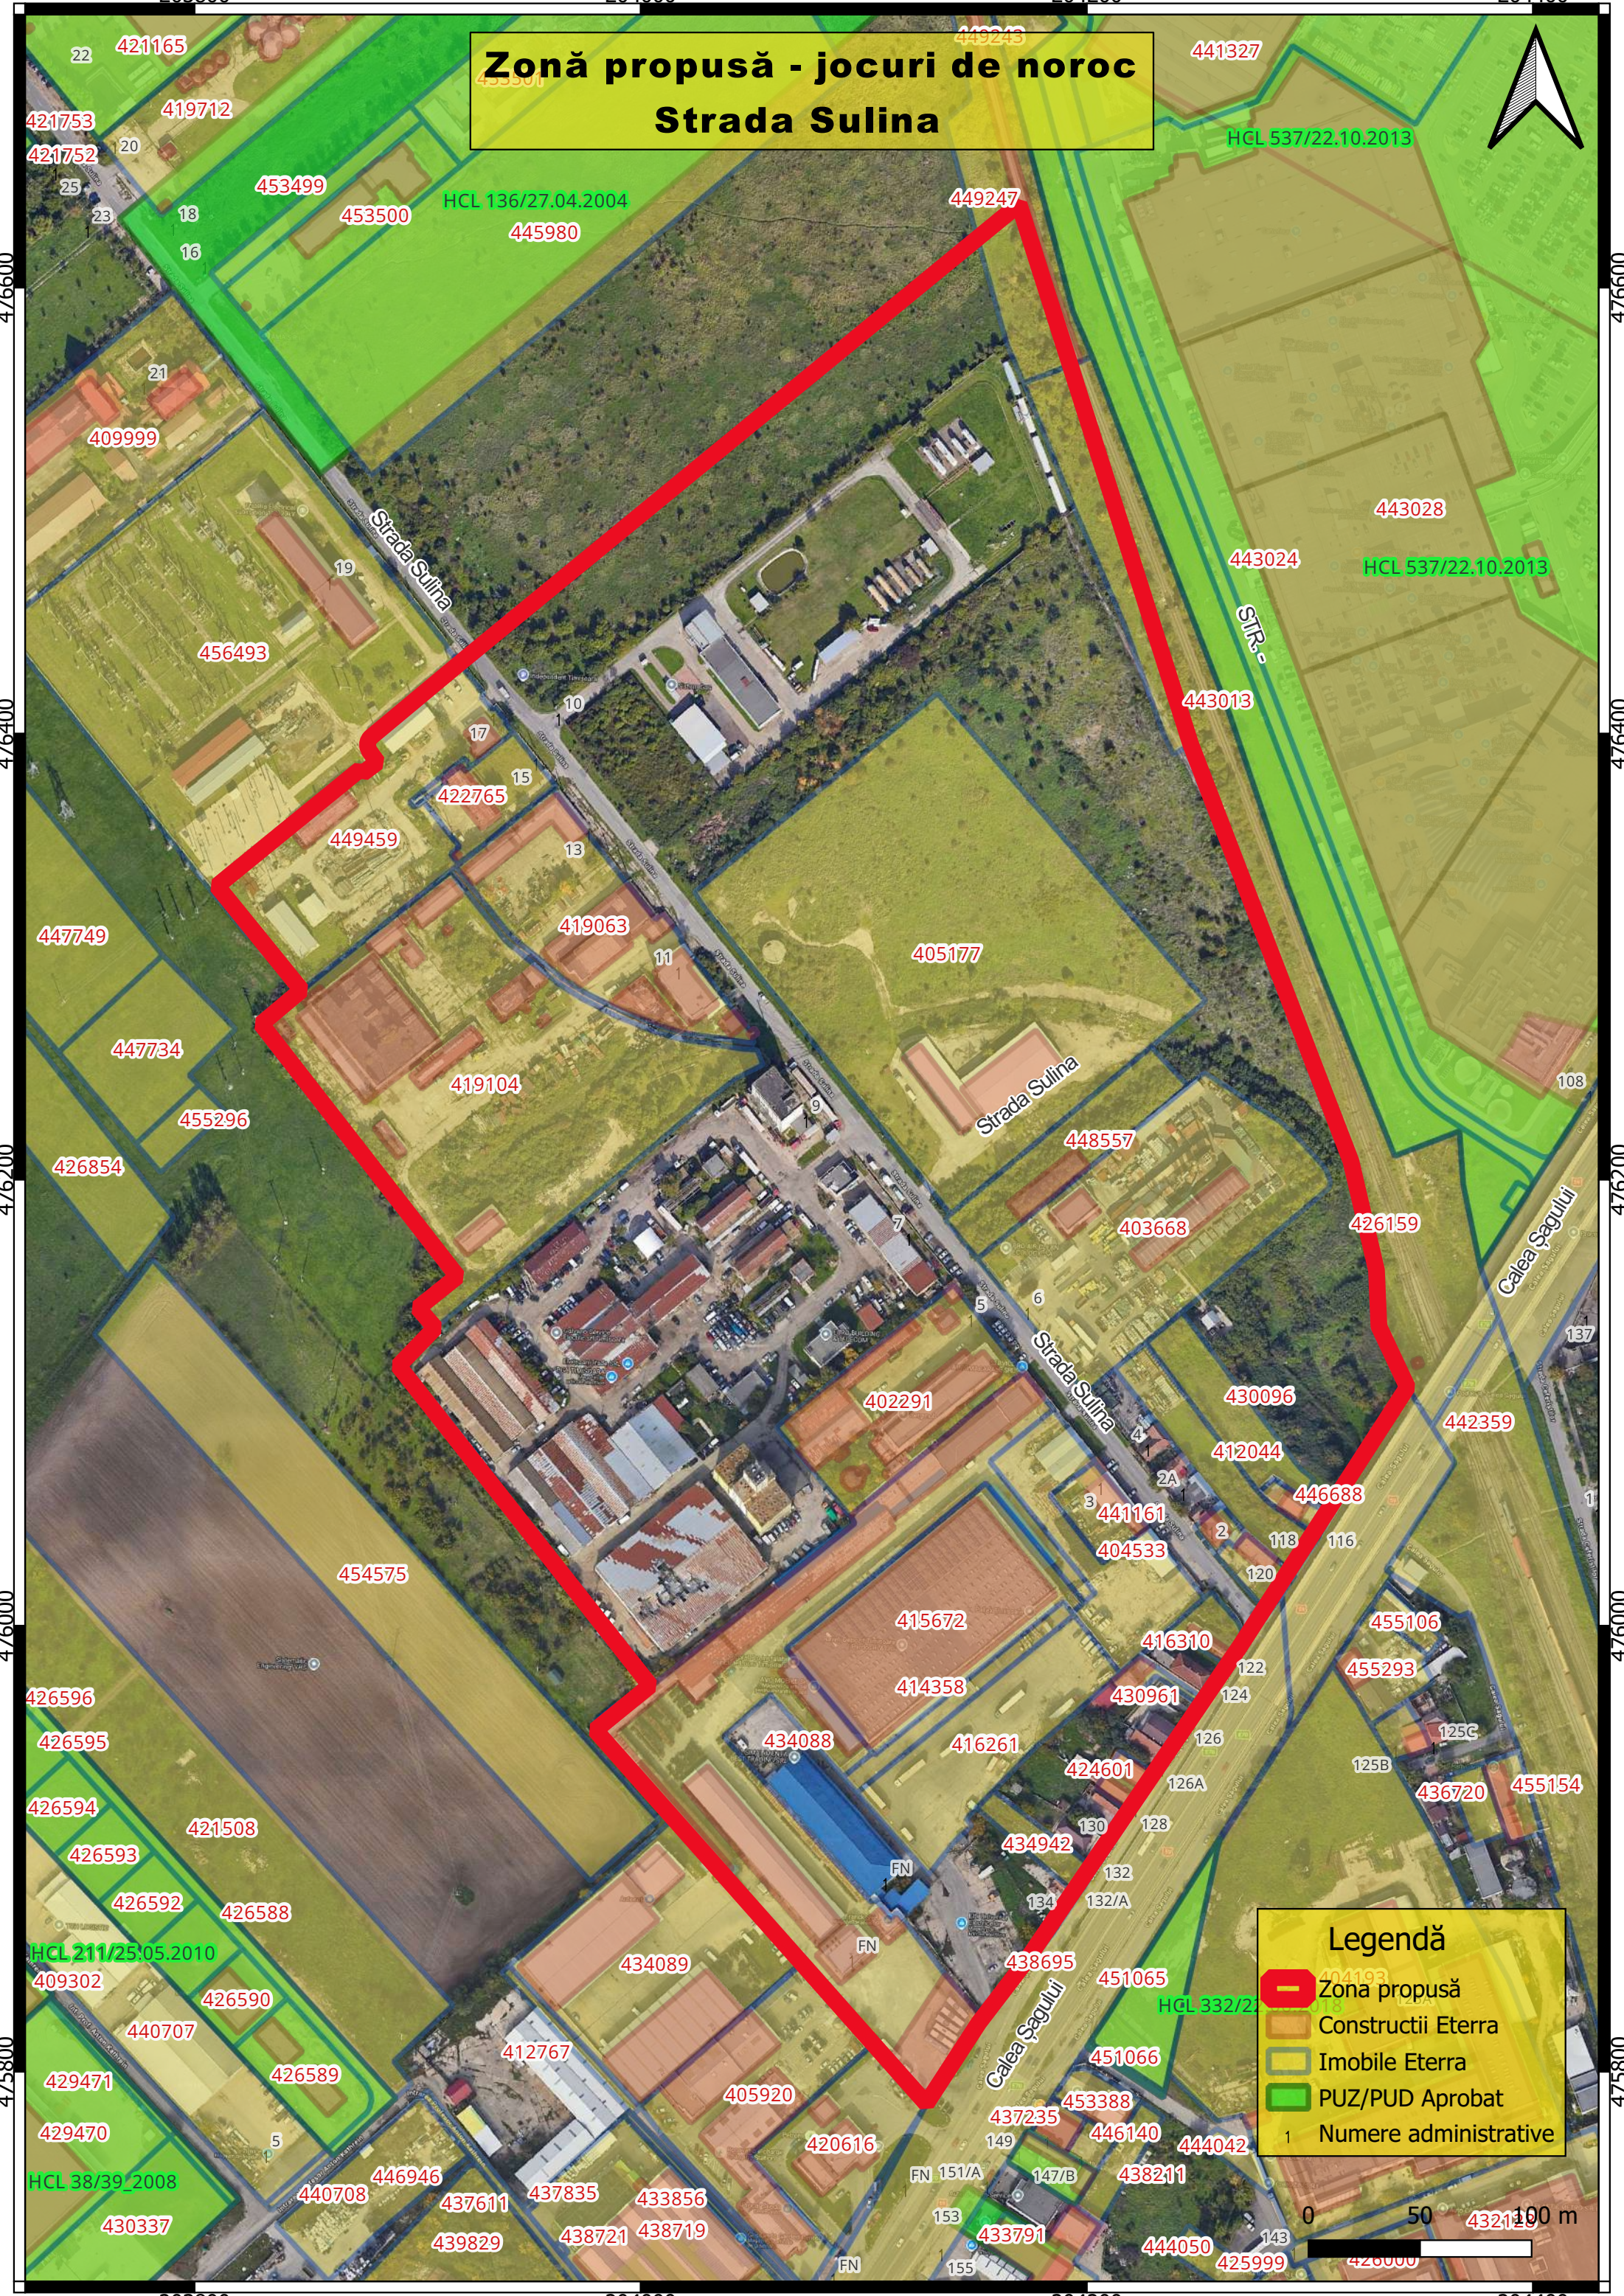

203800

204000

204200

204400

# Zonă propusă - jocuri de noroc Strada Sulina

**Legendă**

- █ Zonă propusă
- █ Construcții Eterra
- █ Imobile Eterra
- █ PUZ/PUD Aprobate
- 1 Numere administrative

476600

476600

476400

476400

476200

476200

476000

476000

475800

475800

203800

204000

204200