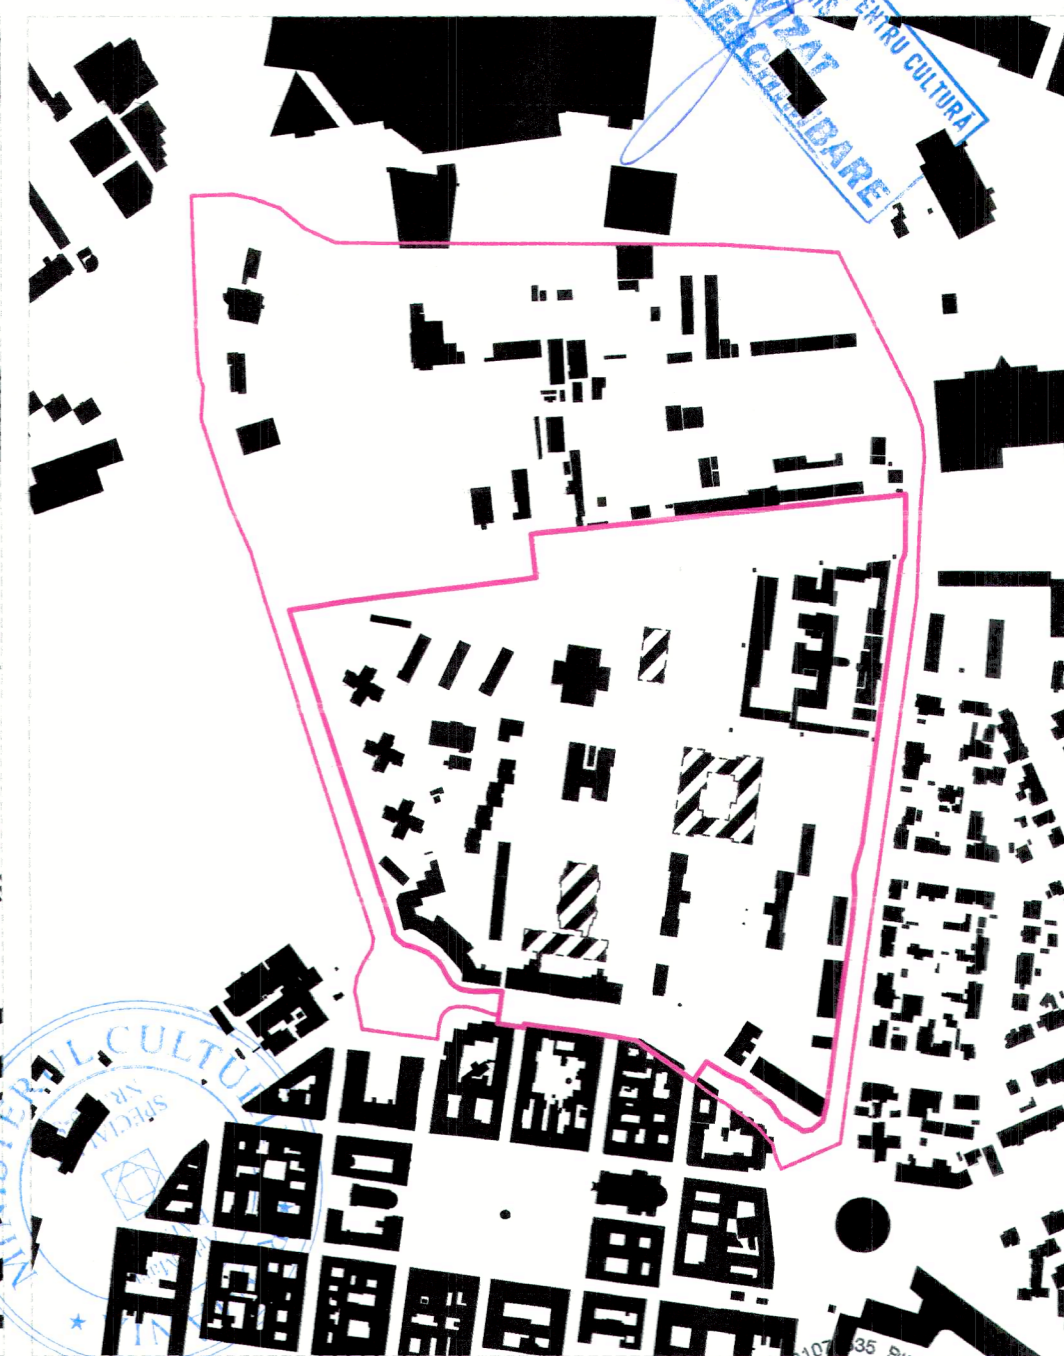

1913

1954

2012

2022

1913

1954

2012

2022

LEGENDĂ
 — Zonă de studiu
 — Zonă de implantare

LEGENDĂ ȚESUT
 Interpretare țesut pozitiv/negativ:
 ■ Construcții existente
 ■ Construcții în curs de edificare

PL 04 EVOLUȚIE ȚESUT CONSTRUIT ANALIZĂ MORFOLOGICĂ POZITIV-NEGATIV

PROIECT /	Studiu preliminar PUZ	Stud. Ist. nr. 39 / 2022
	STUDIUL ISTORIC ZONAL	faza
	Evoluția amplasamentului Cazării U, Timișoara	Studiu istoric zonal SIZ
PLANSĂ /	Evoluție țesut construit	pl no
	Analiză morfologică pozitiv-negativ	SIZ_ PL 04