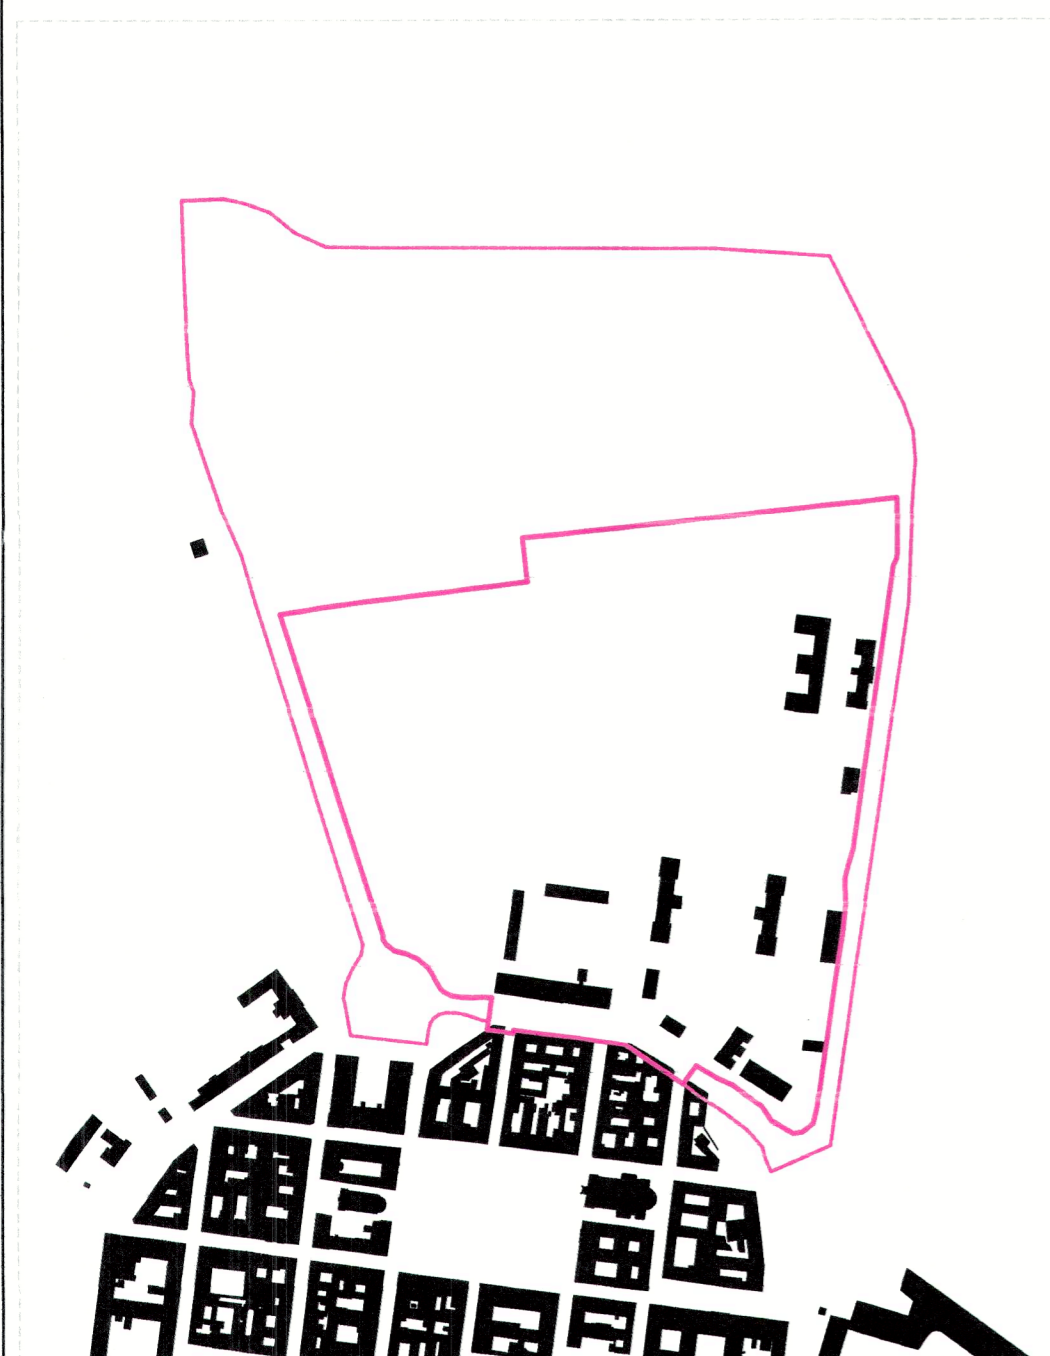

1913

1954

2012

2022

1913

1954

2012

2022

LEGENDĂ
 — Zonă de studiu
 — Zonă de implantare

LEGENDĂ ȚESUT
 Interpretare țesut pozitiv/negativ:
 ■ Construcții existente
 ■ Construcții în curs de edificare

PL 04 EVOLUȚIE ȚESUT CONSTRUIT ANALIZĂ MORFOLOGICĂ POZITIV-NEGATIV

PROIECT /	Studiu preliminar PUZ	Stud. Ist. nr. 39 / 2022
	STUDIUL ISTORIC ZONAL	faza
	Evoluția amplasamentului Cazării U, Timișoara	Studiu istoric zonal SIZ
PLANSĂ /	Evoluție țesut construit	pl no
	Analiză morfologică pozitiv-negativ	SIZ_ PL 04