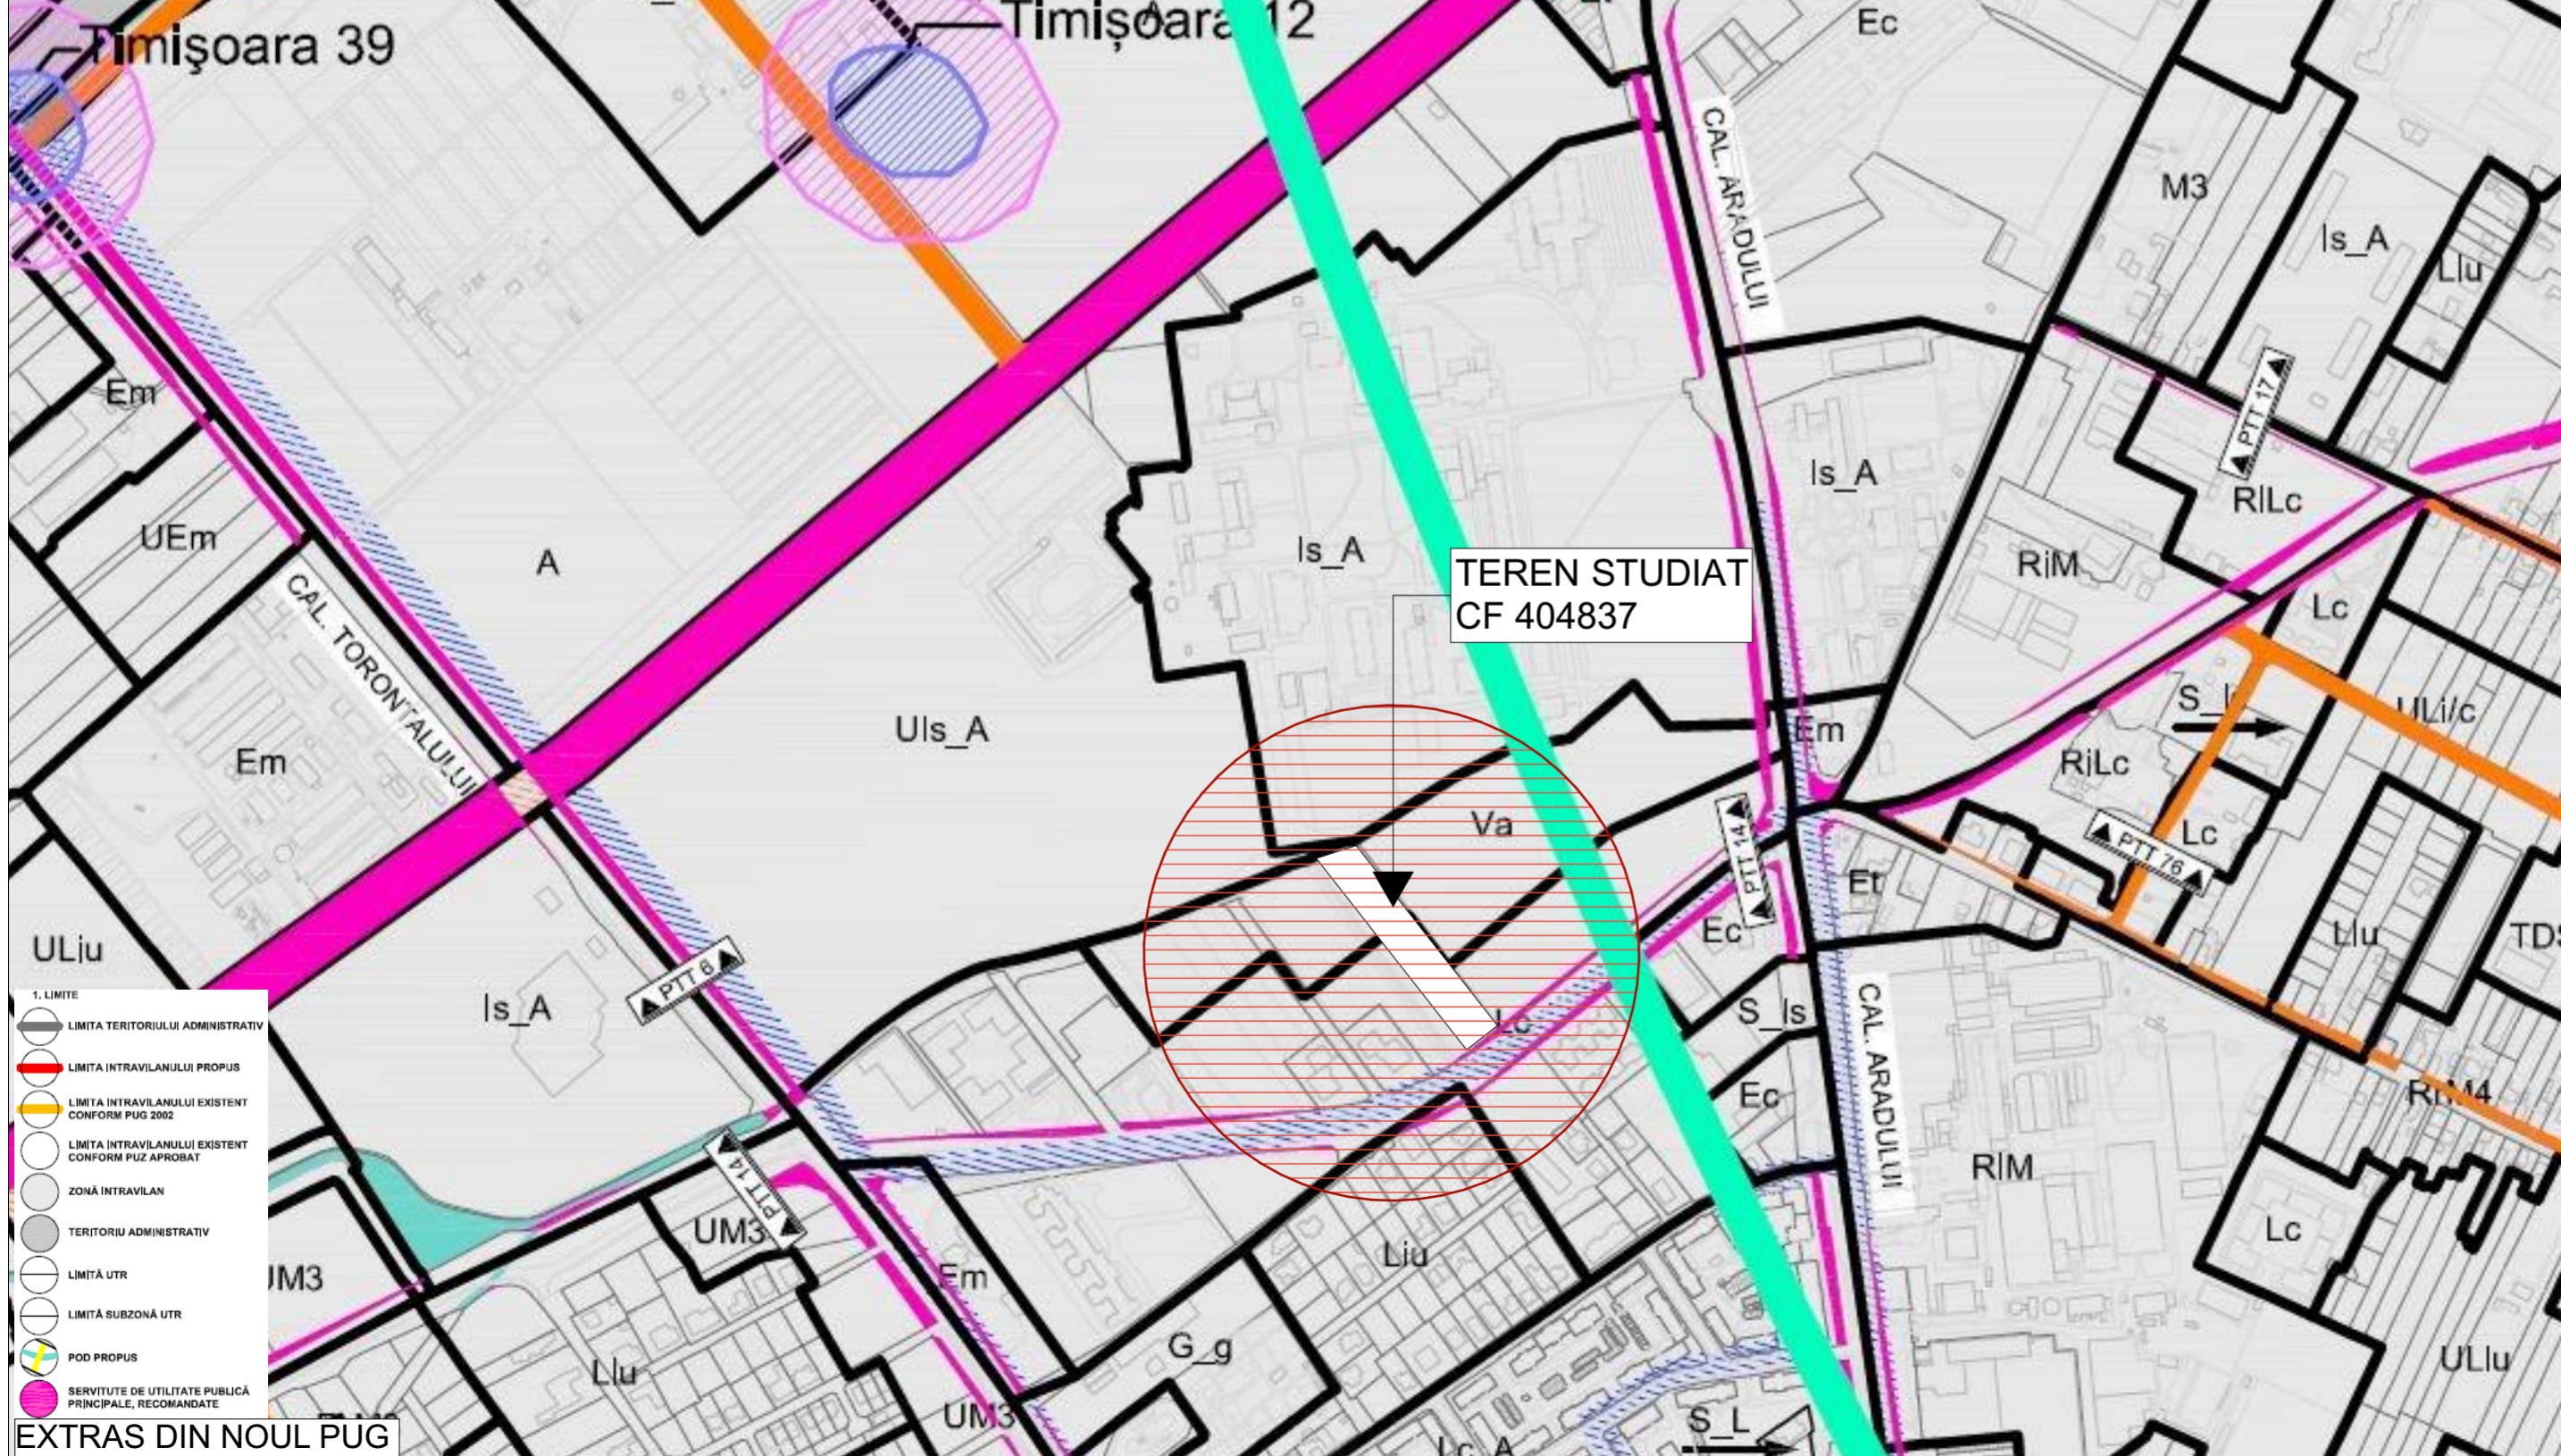

PUZ - ZONA REZIDENTIALA SI FUNCTIUNI COMPLEMENTARE

EXTRAS DIN VECHIUL PUG

EXTRAS DIN HARTILE GOOGLE

SPECIALIST RUR: ARH. MIRCEA CRĂCULEAC

CLT	CJT	RUR	DAR

ATG STUDIO S.R.L. Jud. TIMIS, Mun. TIMISOARA Splaiul Nistrului, Nr. 1, Etaj 1, Ap. 5B CUI: 28891911 Mobil: 0748013978	DENUMIRE PROIECT: PUZ- ZONA REZIDENTIALA SI FUNCTIUNI COMPLEMENTARE	Proiect nr: 153/2022
	AMPLASAMENT: Str. Grigore Alexandrescu CF 404837 Timisoara Romania	Faza: PUZ
	BENEFICIAR: AVENUE ONE ACTIV SRL	Data: 30.01.2024
	PLANSA: INCADRARE IN LOCALITATE	Scara: Plansa nr. U01