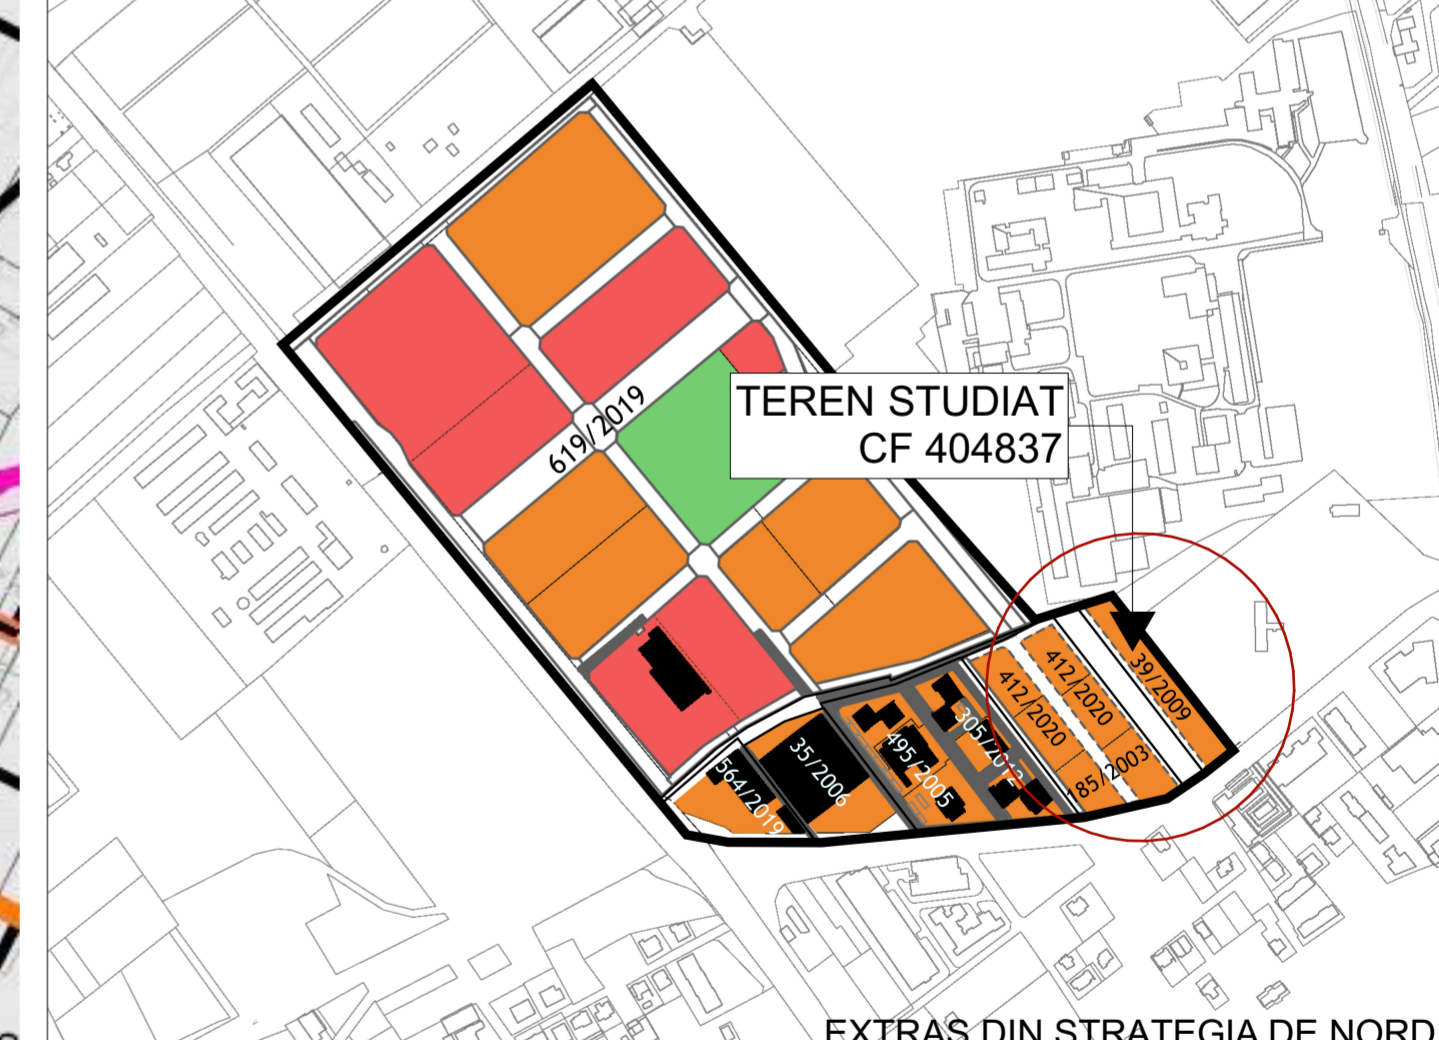

PUZ - ZONA REZIDENTIALA SI FUNCTIUNI COMPLEMENTARE

EXTRAS DIN VECHIUL PUG

EXTRAS DIN HARTILE GOOGLE

SPECIALIST RUR: ARH. MIRCEA CRĂCULEAC

CLT	CJT	RUR	DAR

ATG STUDIO S.R.L. Jud. TIMIS, Mun. TIMISOARA Splaiul Nistrului, Nr. 1, Etaj 1, Ap. 5B CUI: 28891911 Mobil: 0748013978	DENUMIRE PROIECT: PUZ- ZONA REZIDENTIALA SI FUNCTIUNI COMPLEMENTARE	Proiect nr: 153/2022
	AMPLASAMENT: Str. Grigore Alexandrescu CF 404837 Timisoara Romania	Faza: PUZ
	BENEFICIAR: AVENUE ONE ACTIV SRL	Data: 30.01.2024
	PLANSA: INCADRARE IN LOCALITATE	Scara: Plansa nr. U01