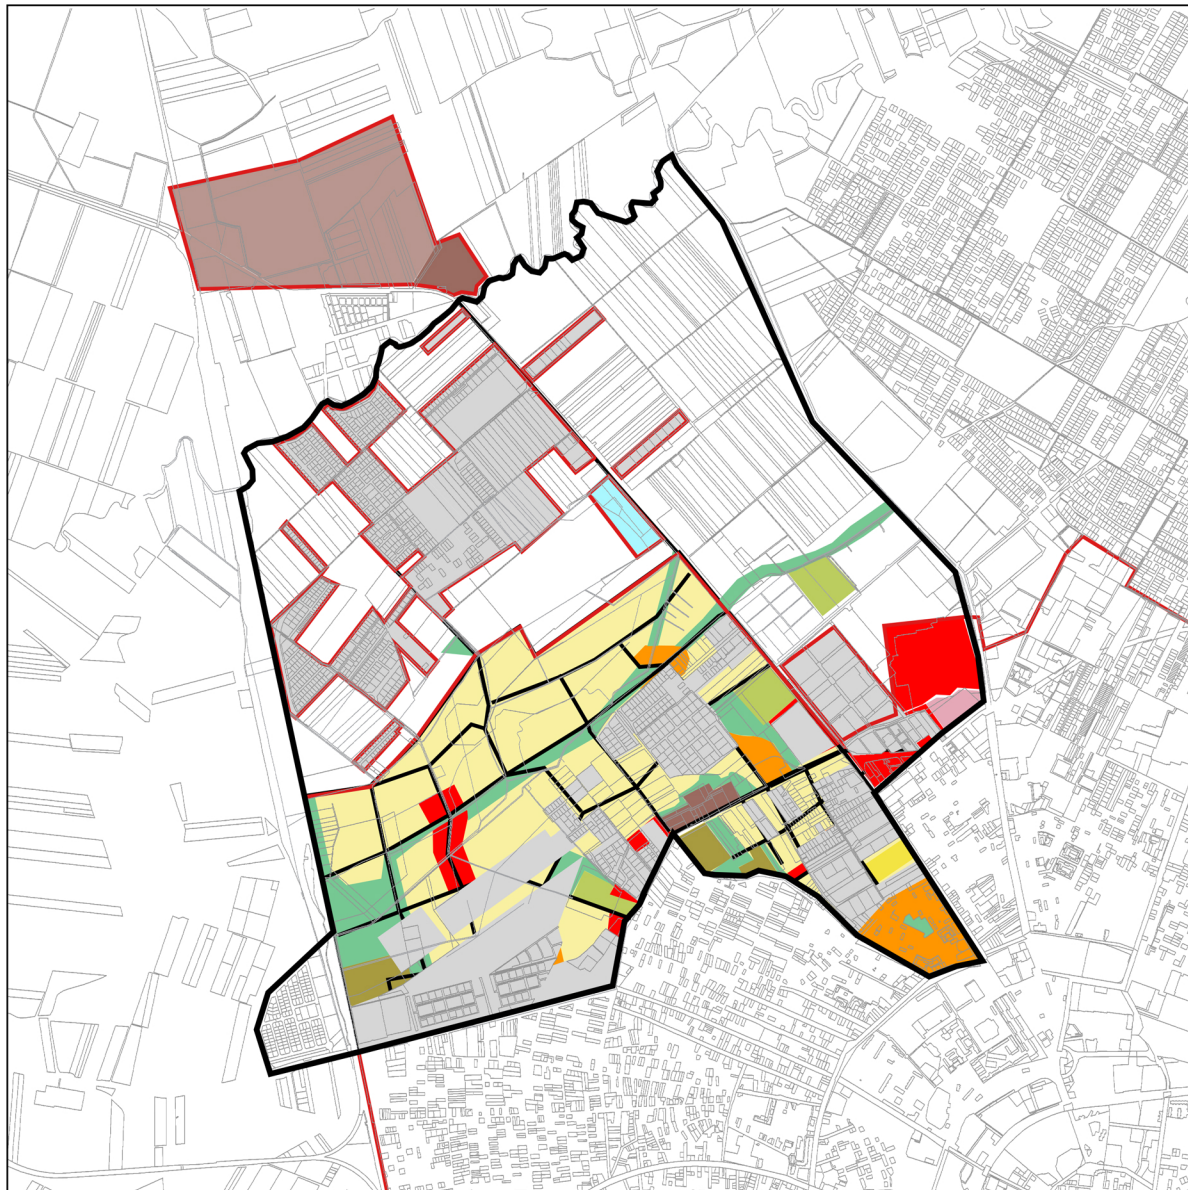

### 13. SUPRAPUNERE PUG ÎN VIGOARE

Strategia de dezvoltare  
teritorială urbană  
Timișoara Nord

#### LEGENDĂ:

- Tramă propusă
- Limită intravilan Timișoara
- Zonă locuințe
- Zonă mixtă
- Zonă instituții și servicii publice
- Zonă unități industriale
- Zonă unități agricole
- Zonă spații verzi amenajate, plantații de protecție
- Zonă gospodării comunale / cimitir
- Zonă construcții aferente lucrărilor edilitare
- Zonă circulație rutieră și construcții aferente
- PUZuri aprobate prin HCL

- chiar dacă limita intravilanului din PUG-ul în vigoare este stabilită, nevoia de dezvoltare a condus la crearea unor mari insule de intravilan dispuse haotic.