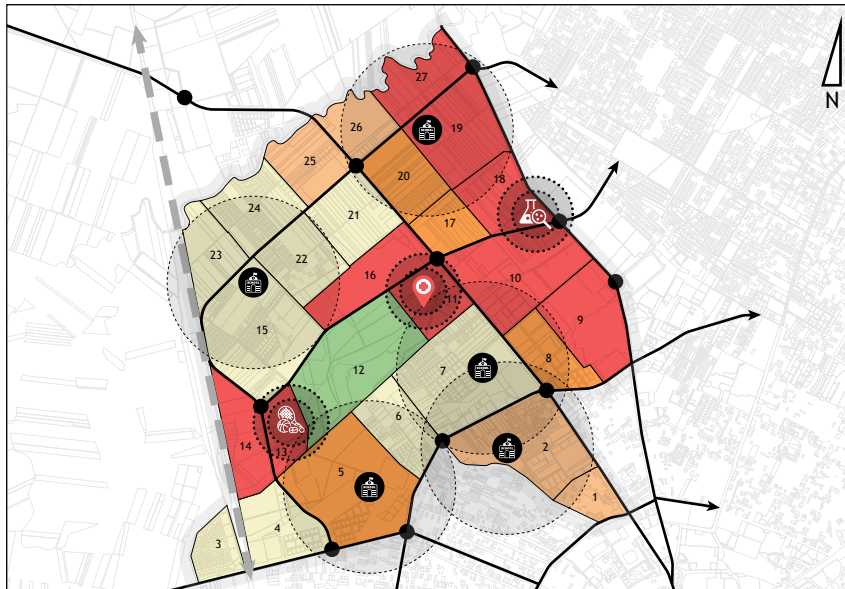

# 01. Masterplan - Zonificare Funcțională

Strategia de dezvoltare  
teritorială urbană  
Timișoara Nord

## LEGENDĂ

- Limită strategie
- Cale ferată
- Artere principale
- Limită cartier
- Funcțiune dominantă - Locuințe individuale
- Funcțiune dominantă - Locuințe colective cu regim mediu de înălțime
- Funcțiune dominantă - Locuințe colective cu regim mare de înălțime
- Funcțiune dominantă - Servicii publice
- Zonă verde
- Obiectiv de utilitate publică - centre de cartier
- Sferă de influență unități de învățământ - 700 m

## Poli de atracție majori

- Centru expo / de cercetare
- Spital Regional
- Centru sportiv